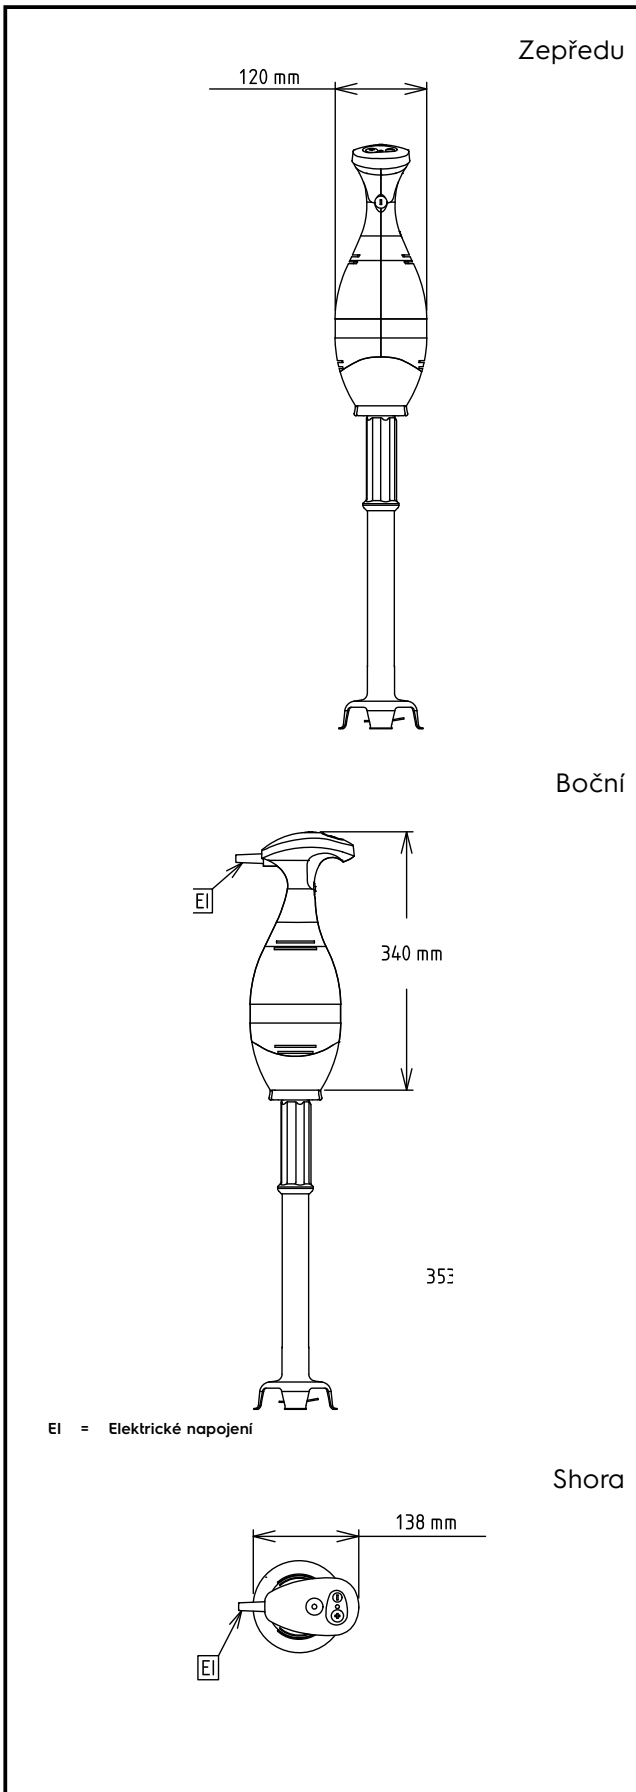

Příslušenství v ceně

- 1 z Nerezová tyč 453mm k ručnímu tyčovému mixeru. PNC 650133

Extra příslušenství

- Šlehačí metla ZESÍLENÁ k ručnímu Bermixeru. PNC 650108
- Nerezová tyč 353mm k ručnímu tyčovému mixeru. PNC 650132
- Nerezová tyč 453mm k ručnímu tyčovému mixeru. PNC 650133
- Nerezová tyč 553mm k ručnímu tyčovému mixeru (pro modely 450W, 550W, 650W, 750W). PNC 650134
- Nastavitelný úchyt do nádob prům. 375-650mm (nutno objednat spolu s úchytem pro ruční mixer 653294). PNC 653292

Elektro

Napětí:	220-240 V/1 ph/50/60 Hz
Příkon max:	0.65 kW
Celkový příkon:	0.65 kW

Kapacita:

Kapacita (až):	200 Litre
----------------	-----------

Hlavní informace

Vnější rozměry, Šířka	138 mm
Vnější rozměry, Hloubka	120 mm
Vnější rozměry, Výška	765 mm
Netto váha (kg):	3.5